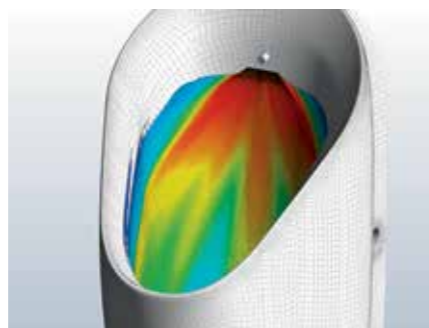

SISTEM PISOARJEV GEBERIT

PISOARJI, KI IZPOLNIJO VSE ZAHTEVE

PISOAR GEBERIT PREDA

Pršilna glava je natančno oblikovana tako, da se ujema z notranjo geometrijo keramike. PISOAR Geberit Preda je manjše dimenzije.

PISOAR GEBERIT SELVA

Elegantna oblika za vsak ambient.

PISOAR GEBERIT TAMINA

Oblika in velikost keramike za pISOAR Geberit Tamina poskrbita, da bodo pokrite vse obstoječe izvrtine in napeljava, ki so ostale od starega pISOARja.

ENOSTAVNA MONTAŽA

ENOSTAVEN ZA
VZDRŽEVANJE

GOSPODAREN

ČISTOČA

SPLOŠEN KONCEPT VARČEVANJA Z VODO

Pršilna glava je bila natančno oblikovana tako, da se ujema z notranjo geometrijo keramike. Zato za optimalno splakovanje zadostuje le 0,5 litra vode. Še manjšo porabo pa lahko dosežemo z individualno nastavljenimi splakovalnimi programi, kot je na primer pametno intervalno splakovanje.

- Pri servisiranju in vzdrževanju odstranitev keramike ni potrebna
- Minimalna poraba vode – samo 0,5 litra
- Tri možnosti delovanja: baterijsko, mrežno in samozadostno z generatorjem
- Možnost enostavne nadgradnje