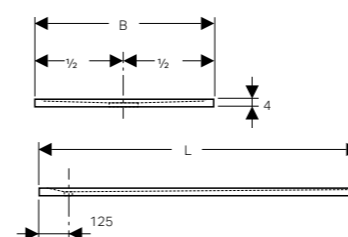

Dimenzije v cm

70 x 90	90 x 120
70 x 100	90 x 140
70 x 120	90 x 160
70 x 140	
70 x 160	
70 x 170	
80 x 80	
80 x 100	
80 x 120	
80 x 140	
80 x 160	
90 x 90	
90 x 100