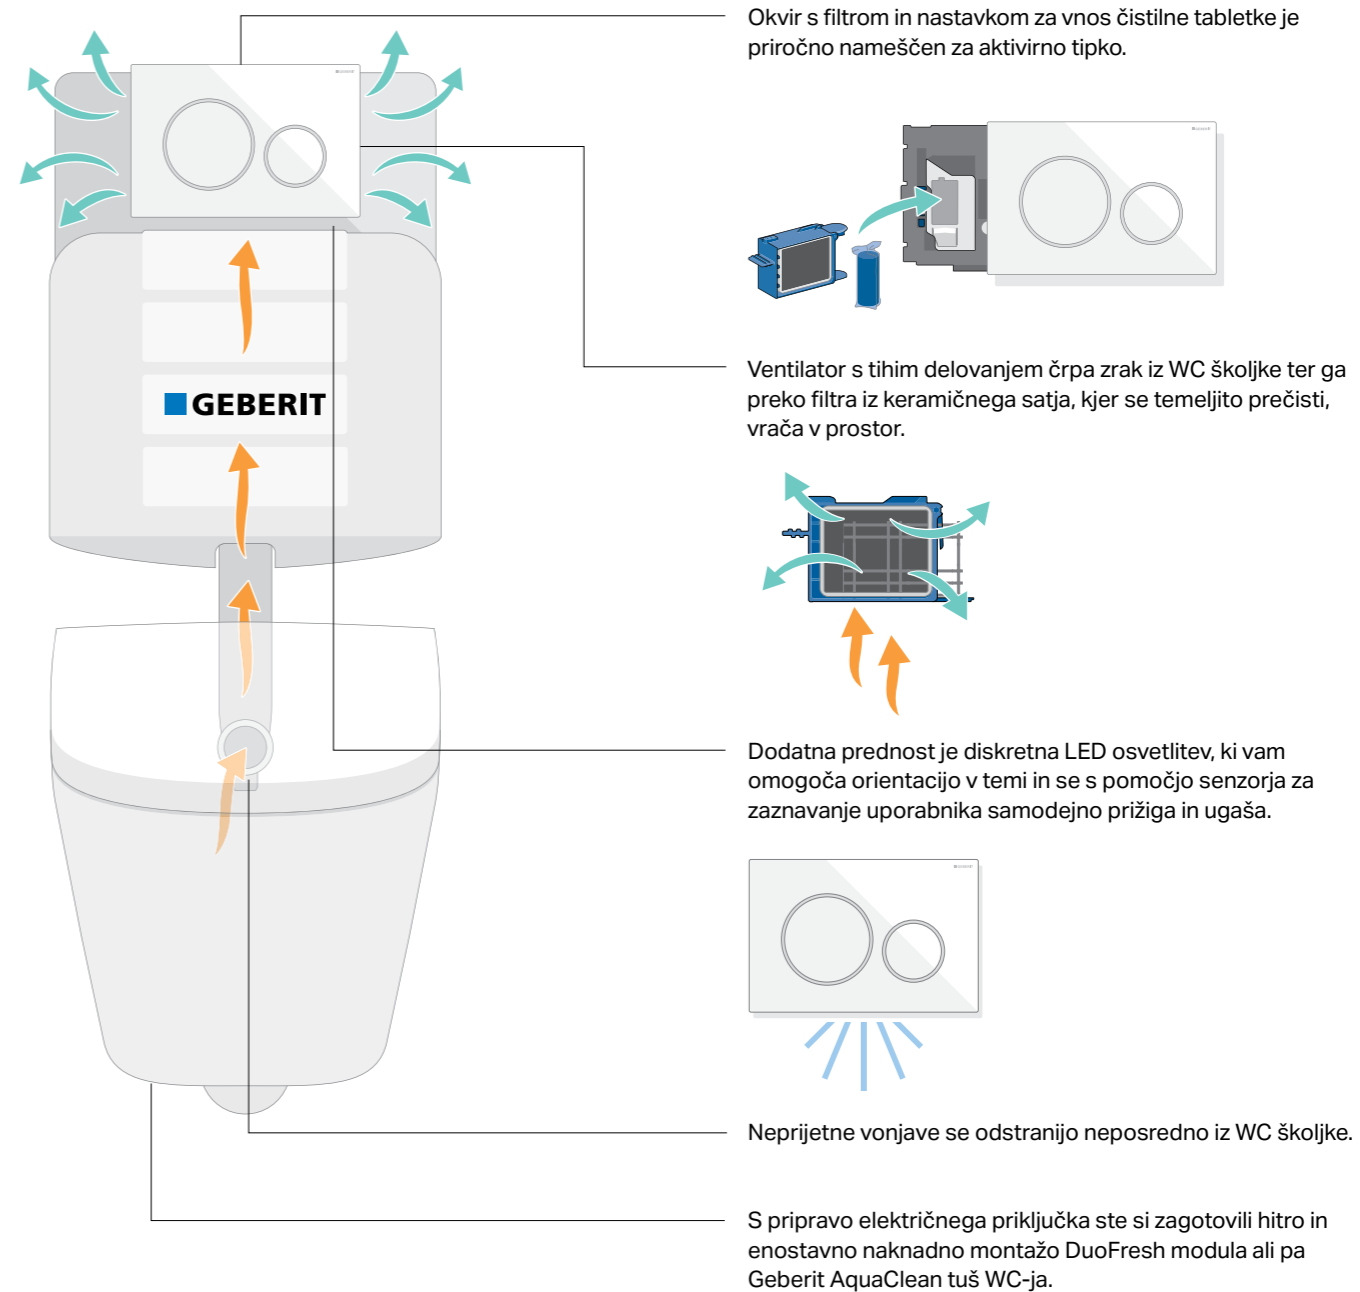

Aktivirna tipka Geberit Sigma10, brezkontaktna. Čista oblika.

Aktivirne tipke za pisoar Geberit Tip50. Kovinske barve.

	 LINIJA 30 LINIJA 50 LINIJA 60 LINIJA 70				 LINIJA 01 LINIJA 10 LINIJA 20 LINIJA 21				 LINIJA 10 LINIJA 80	
AKTIVIRNA TIPKA SIGMA		 <small>Po želji kupca</small>						 <small>Po želji kupca</small>		
AKTIVIRNA TIPKA OMEGA										
DALJINSKO PROŽENJE SPLAKOVANJA										
AKTIVIRNA TIPKA ZA PISOARJE										

* Predlagan dizajn, ki se vizualno ujema z oblikovno družino

GEBERIT DUOFRESH MODUL SVEŽ ZRAK ZA VSE

Geberit DuoFresh modul bo poskrbel, da bo zrak v vaši kopalnici ves čas svež: neprijetne vonjave namreč izsesava neposredno iz WC školjke in jih prečisti s pomočjo keramičnega filtra. Odstranjevanje neprijetnih vonjav se vklopi samodejno, preko senzorja s pomočjo zaznavanja uporabnika.

- Svež zrak je pomemben, saj vonjave dokazano vplivajo na naše razpoloženje
- Geberit DuoFresh je učinkovitejši kot osvežilci zraka in varčnejši kot odprta okna
- Geberit DuoFresh je, kljub temu da je tehnologija v celoti skrita v steni, prijazen do uporabnika

ODPREMO AKTIVIRNO TIPKO, VSTAVIMO TABLETKO, ZAPREMO

Tako enostavno lahko zagotovimo higieno in svežino. DuoFresh modul je združljiv s praktično vsemi aktiviranimi tipkami serije Sigma, če je pripravljen električni priključek, pa se lahko vgradi tudi naknadno. Posebni predal omogoča vnos čistilne tablete v splakovalno posodo, kjer se v vodi počasi raztaplja. Pri vsakem splakovanju se tako poskrbi za higieno in čistočo celotne školjke ter za njen prijetni vonj.