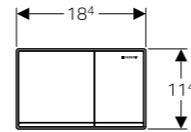

TEHNIČNI PODATKI

Optimalno načrtovanje kopalnice. Ob načrtovanju svoje sanjske kopalnice ne prepustite ničesar naključju: tukaj najdete pregled osnovnih tehničnih podatkov za izdelke, predstavljene v brošuri.

1 SPLAKOVALNI SISTEM GEBERIT OMEGA

- Podometni splakovalnik Geberit Omega (12 cm) z vgradno višino najmanj 82 cm
- Debelina (pred)stene najmanj 12 cm
- Aktiviranje s sprednje strani ali od zgoraj z aktivirnimi tipkami serije Omega
- Zagotovljena dobavljivost funkcionalnih nadomestnih delov 25 let