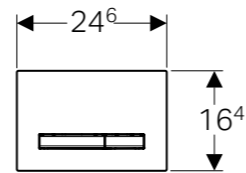

2 SPLAKOVALNI SISTEM GEBERIT SIGMA

- Podometni splakovalnik Geberit Sigma 12 cm z vgradno višino najmanj 112 cm
- Podometni splakovalnik Geberit Sigma 8 cm z vgradno višino najmanj 114 cm
- Debelina (pred)stene najmanj 12 cm ali samo 8 cm
- Aktiviranje s sprednje strani z aktivirnimi tipkami serije Sigma
- Zagotovljena dobavljivost funkcionalnih nadomestnih delov 25 let