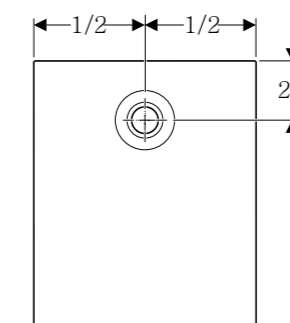

75 x 90	100 x 100
75 x 170	100 x 120
80 x 80	100 x 140
80 x 100	100 x 160
80 x 120	120 x 120
80 x 140	
80 x 160	Dodatne dimenzije brez izolacije:
80 x 170	70 x 90
90 x 90	70 x 100
90 x 100	70 x 120
90 x 120	70 x 140
90 x 140	70 x 160
90 x 160	70 x 170
90 x 170	
90 x 180	

Dimenzije v cm