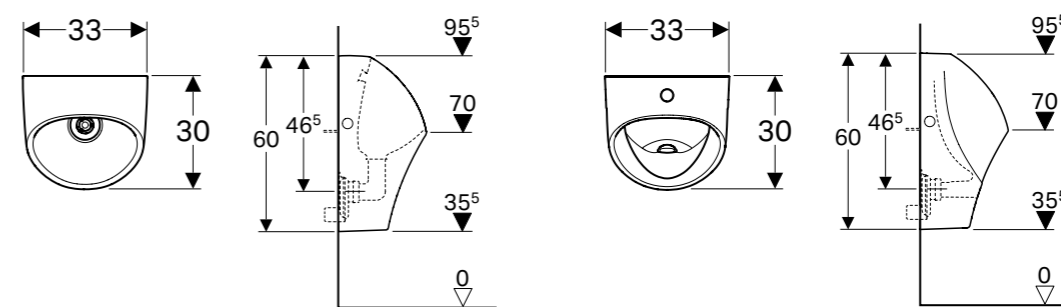

Geberit Selnova

5
**SISTEM
PISOARJEV
GEBERIT**

- Geberit Narva
- Geberit Selnova
- Geberit Preda
- Geberit Selva
- Geberit Tamina

Geberit Narva