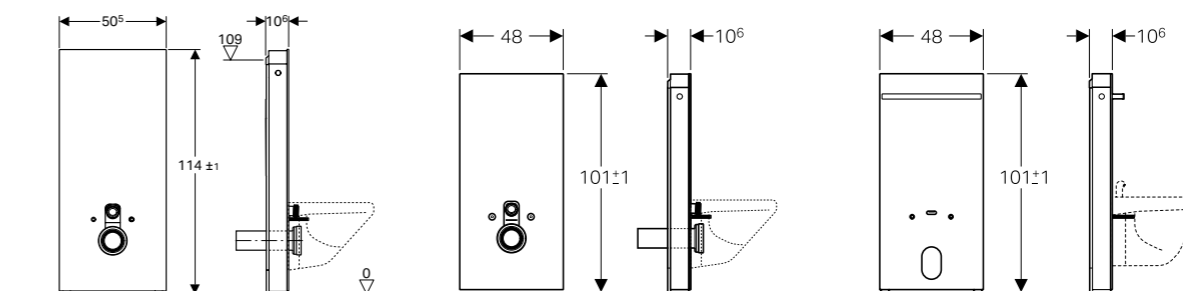

Geberit Nemea

Dimenzije v cm

75 x 90	
80 x 80	
80 x 100	
80 x 120	
80 x 140	
90 x 90	
90 x 100	
90 x 120	
90 x 140	

4
**SANITARNI
 MODULI
 GEBERIT
 MONOLITH**

- Sanitarni modul za WC (talna ali stenska WC školjka) ali tuš WC, višina 114 cm
- Sanitarni modul za WC (talna ali stenska WC školjka) ali tuš WC, višina 101 cm
- Sanitarni modul za bide z držalom za brisačo, višina 101 cm