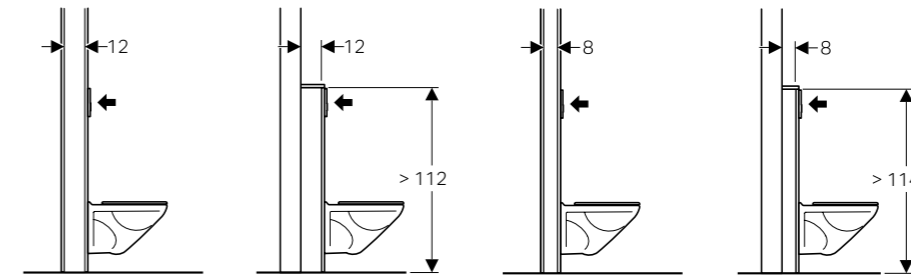

3 REŠITVE GEBERIT ZA BREZNIVOJSKE PRŠNE PROSTORE

- Za novogradnje in prenove
- Stenski odtok za prho Geberit: za podometne ali nadometne armature
- Pršna kanaleta Geberit CleanLine: na voljo v treh velikostih, možno rezanje na želeno dolžino.
- Talna pršna plošča Geberit Setaplano je na voljo v 21 dimenzijah
- Talna pršna plošča Geberit Olona je na voljo v 20 dimenzijah in še v dodatnih 6 dimenzijah brez izolacije
- Talna pršna plošča Geberit Sestra je na voljo v 9 dimenzijah in v 3 barvah
- Talna pršna plošča Geberit Nemea je na voljo v 9 dimenzijah