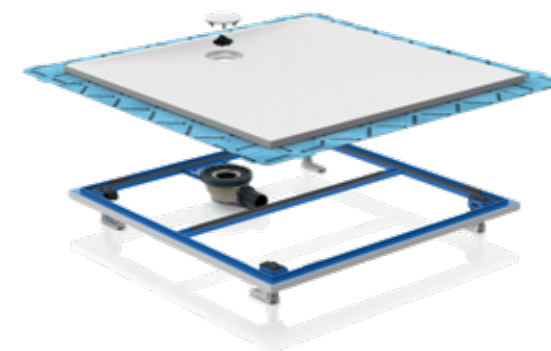

120 × 120	100 × 160	90 × 180	80 × 170	75 × 170
100 × 100	100 × 140	90 × 170	80 × 160	
90 × 90	100 × 120	90 × 160	80 × 150	
80 × 80		90 × 140	80 × 140	
		90 × 120	80 × 120	
		90 × 100	80 × 100	
				75 × 90