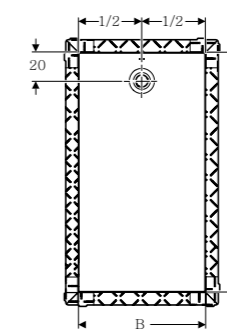

Geberit Olona

Geberit Nemea

Dimenzije v cm