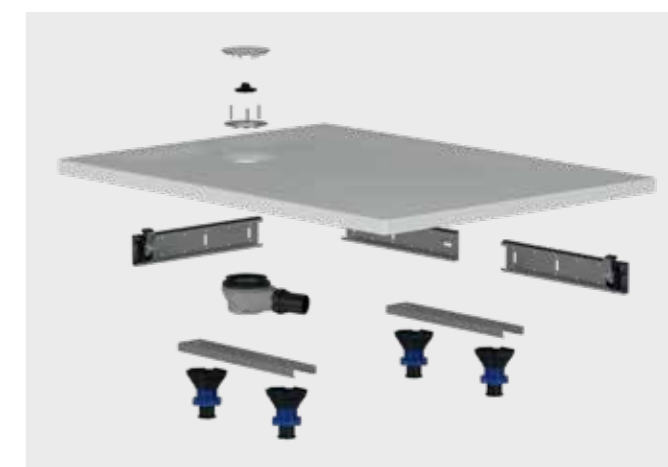

PREVERJENA KONSTRUKCIJA

Vgradni set je sestavljen iz pršne površine, nogic, pokrova za odtok in sifona.