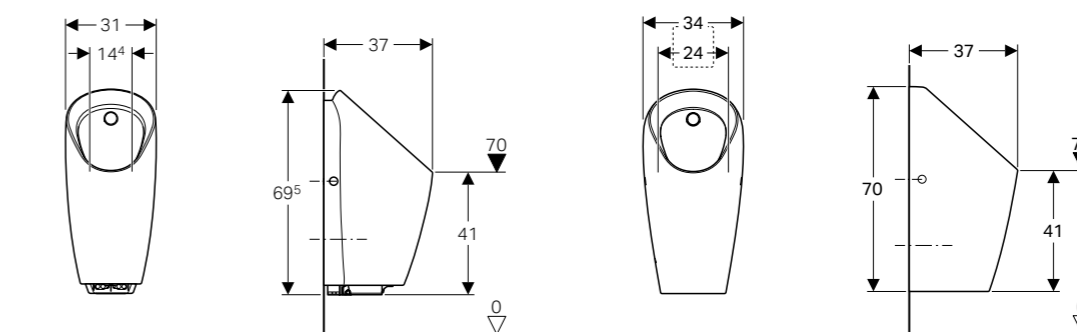

Geberit Preda

Geberit Selva